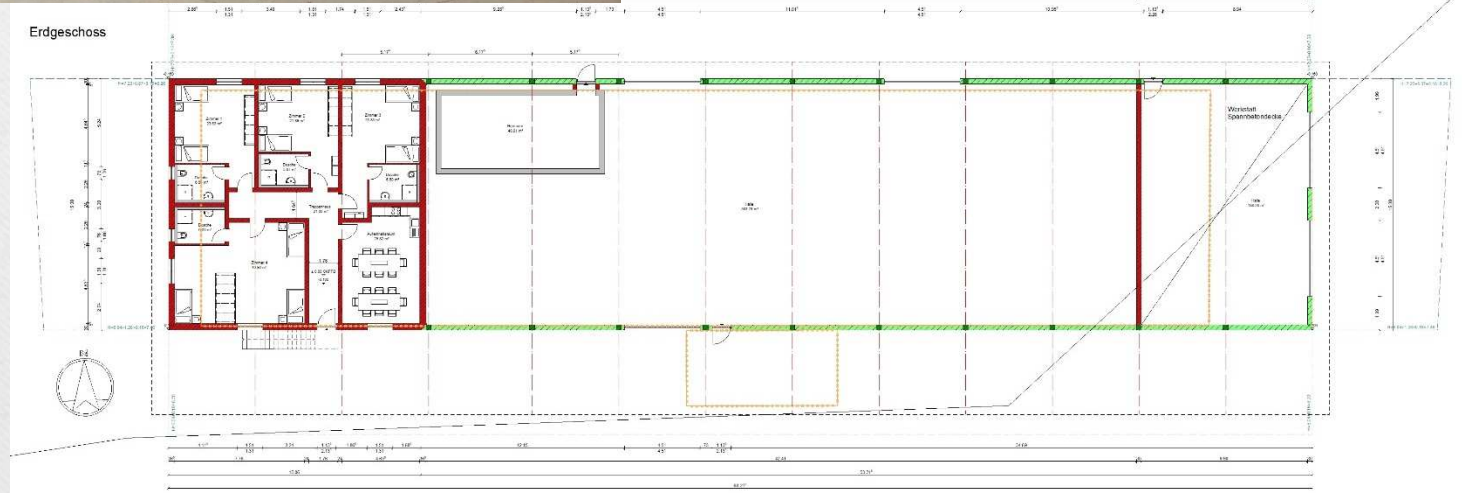

Baujahr 2022

Betreutes Wohnen, 24 Wohnungen

-Rohbau- Ausführung

Baujahr 2022
Feuerwehrhaus Mainburg Nord

-Rohbau- Ausführung

Einfamilienhaus mit Garage

- schlüsselfertige Ausführung
- 199m² Wohnfläche
- Heizung Luft-Wärmepumpe
- Lüftungsanlage mit WRG

Dreifamilienhaus

- schlüsselfertige Ausführung
- 253m² Wohnfläche
- Heizung Grundwasser-Wärmepumpe
- Lüftungsanlage mit WRG

Obergeschoss

Turnhalle Ahrain

-Baujahr 2022

-Rohbau-Ausführung

landwirt. Halle mit Wohnungen

-Baujahr 2021

-Rohbau-Ausführung

Doppelhaus mit Garagen in München

- schlüsselfertige Ausführung
- 160m² Wohnfläche je DH
- Heizung Grundwasser-Wärmepumpe
- Lüftungsanlage

Turnhalle Volkenschwand

-Rohbau-Ausführung