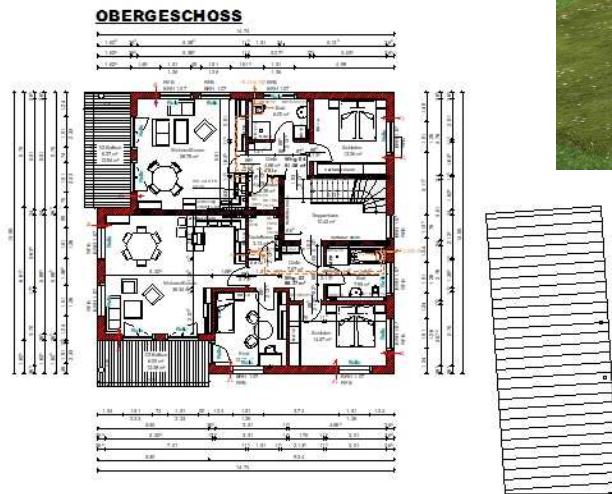

www.zenger-bau.de

Wohnhaus 9 WE mit Tiefgarage

- schlüsselfertige Ausführung
- 804m² Wohnfläche
- Pellet-Heizung
- Lüftungsanlage mit WRG

Baujahr 2022

Wohnhaus 5 WE

- schlüsselfertige Ausführung
- 439m² Wohnfläche
- Luftwärmepumpe
- Lüftungsanlage

Baujahr 2022

Betreutes Wohnen, 24 Wohnungen

-Rohbau- Ausführung

Baujahr 2022
Feuerwehrhaus Mainburg Nord

-Rohbau- Ausführung

Einfamilienhaus mit Garage

- schlüsselfertige Ausführung
- 199m² Wohnfläche
- Heizung Luft-Wärmepumpe
- Lüftungsanlage mit WRG

Dreifamilienhaus

- schlüsselfertige Ausführung
- 253m² Wohnfläche
- Heizung Grundwasser-Wärmepumpe
- Lüftungsanlage mit WRG

Obergeschoss

Turnhalle Ahrain

-Baujahr 2022

-Rohbau-Ausführung

landwirt. Halle mit Wohnungen

-Baujahr 2021

-Rohbau-Ausführung

Doppelhaus mit Garagen in München

- schlüsselfertige Ausführung
- 160m² Wohnfläche je DH
- Heizung Grundwasser-Wärmepumpe
- Lüftungsanlage

Turnhalle Volkenschwand

-Rohbau-Ausführung