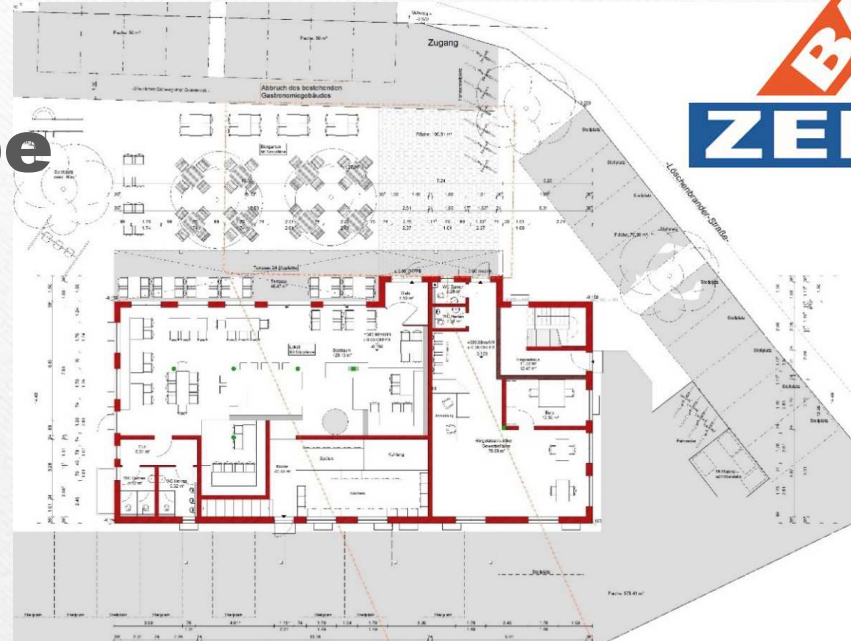

-Baujahr 2021

-Rohbau-Ausführung

Doppelhaus mit Garagen in München

- schlüsselfertige Ausführung
- 160m² Wohnfläche je DH
- Heizung Grundwasser-Wärmepumpe
- Lüftungsanlage

Turnhalle Volkenschwand

-Rohbau-Ausführung

Kindergarten Rottenburg Laaber

- Baujahr 2020
- Rohbau-Ausführung

Wohnhaus (8 WE) mit Gastro u. Gewerbe

- schlüsselfertige Ausführung
- 554m² Wohnfläche
- 302m² Gewerbefläche
- Heizung Grundwasser-Wärmepumpe
- Lüftungsanlage

land. Nebengebäude mit Getreidesilo

- Baujahr 2021
- Rohbau-Ausführung

3 Einfamilienhäuser

- schlüsselfertige Ausführung
- inkl. Erschließung
- 167m² Wohnfläche je Haus
- Heizung Luft-Wasser-Wärmepumpe
- Lüftungsanlage