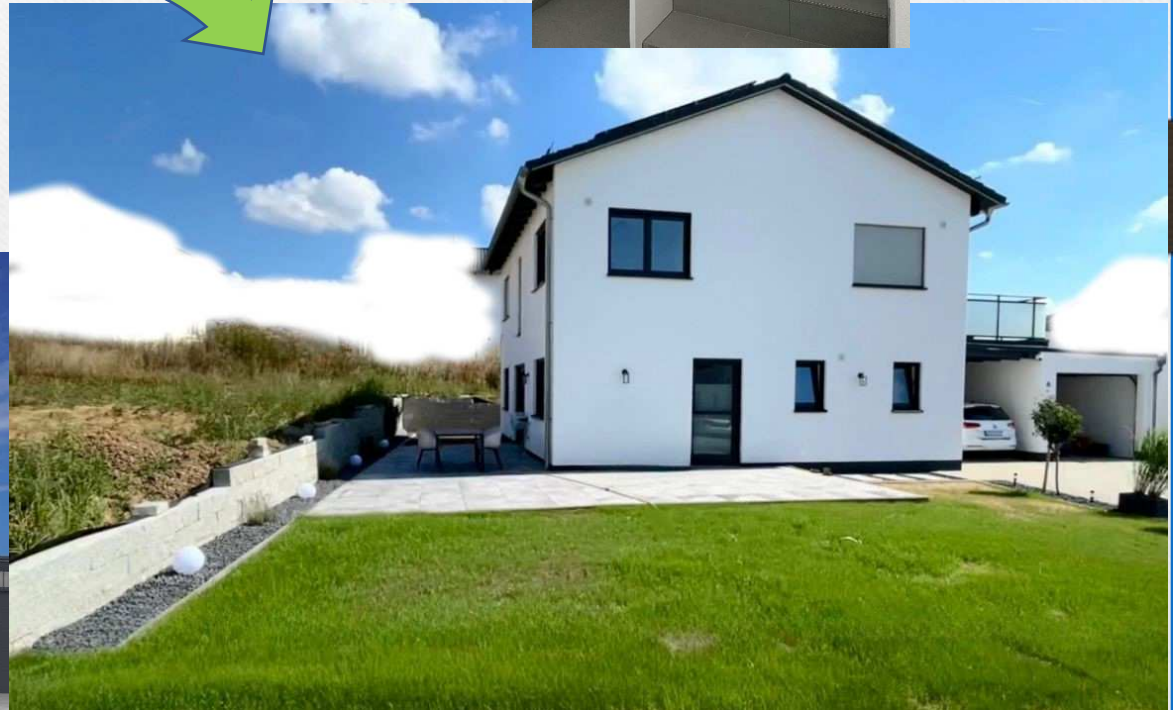

Einfamilienhaus mit Garage

- -schlüsselfertige Ausführung
- -161m² Wohnfläche
- -Heizung Luft-Wasser-Wärmepumpe
- -Lüftungsanlage

www.zenger-bau.de