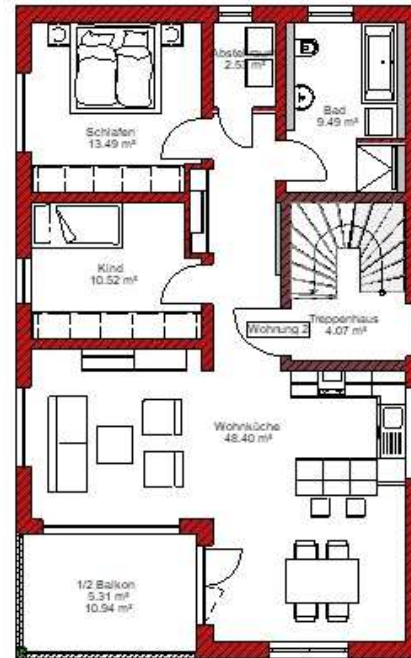

Baujahr 2022

Betreutes Wohnen, 24 Wohnungen

-Rohbau- Ausführung

Baujahr 2022
Feuerwehrhaus Mainburg Nord

-Rohbau- Ausführung

Einfamilienhaus mit Garage

- schlüsselfertige Ausführung
- 199m² Wohnfläche
- Heizung Luft-Wärmepumpe
- Lüftungsanlage mit WRG

Dreifamilienhaus

- schlüsselfertige Ausführung
- 253m² Wohnfläche
- Heizung Grundwasser-Wärmepumpe
- Lüftungsanlage mit WRG

Obergeschoss

Turnhalle Ahrain

-Baujahr 2022

-Rohbau-Ausführung

landwirt. Halle mit Wohnungen

-Baujahr 2021

-Rohbau-Ausführung

Doppelhaus mit Garagen in München

- schlüsselfertige Ausführung
- 160m² Wohnfläche je DH
- Heizung Grundwasser-Wärmepumpe
- Lüftungsanlage

Turnhalle Volkenschwand

-Rohbau-Ausführung